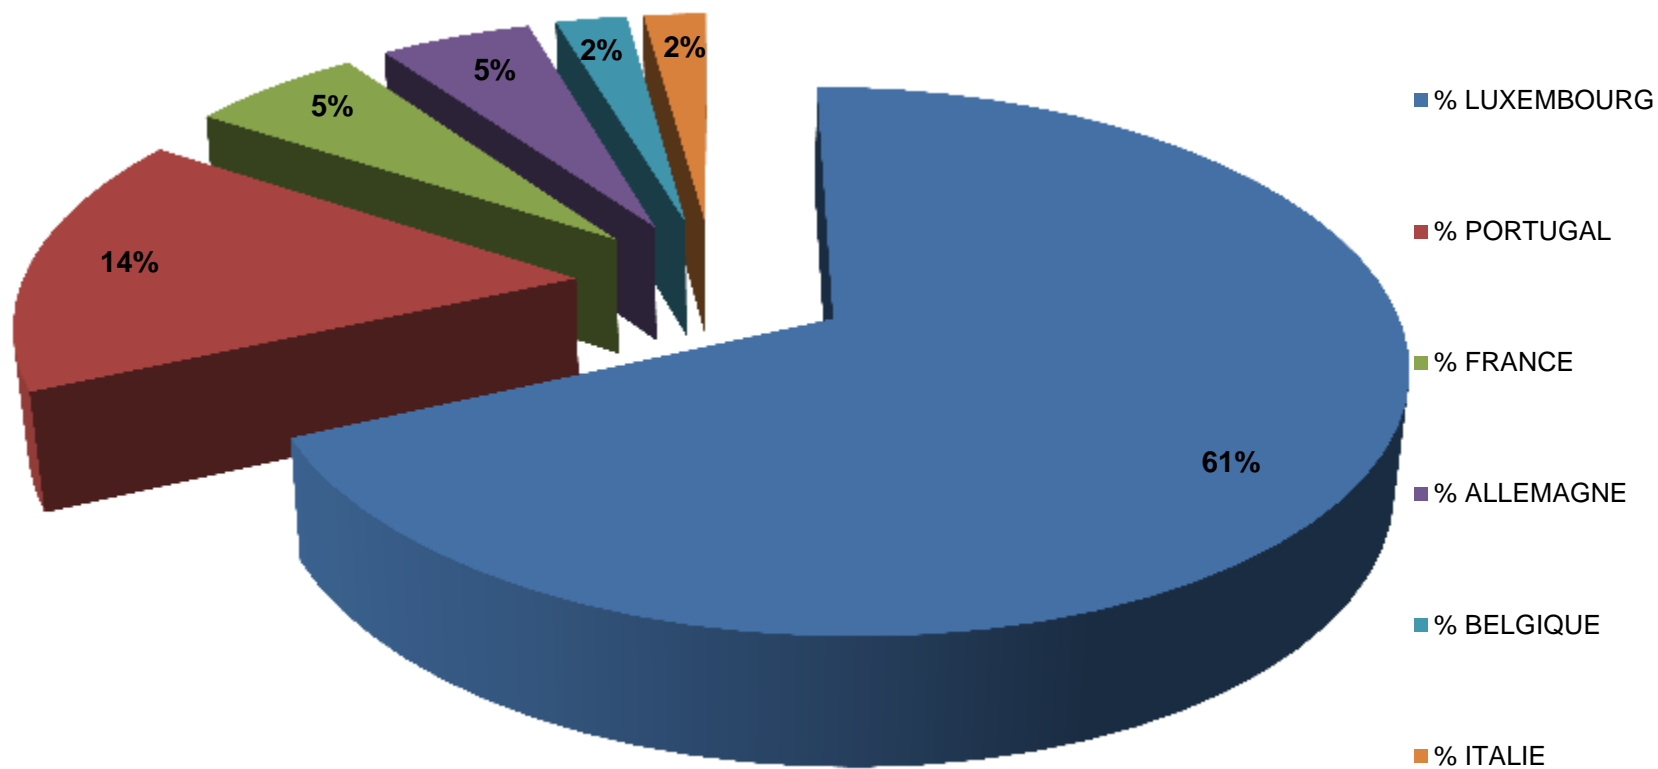

**POPULATION DU MISELERLAND PAR PRINCIPALES NATIONALITÉS,
AU 01.01.2015, source RNPP © CEFIS**

**POPULATION AU MISELERLAND PAR ORIGINE,
AU 01.01.2015, SOURCE RNPP © CEFIS**

Merci de bien vouloir nous contacter si vous souhaitez recevoir les données pour chacune des 14 communes du Miselerland et si vous êtes intéressé par le détail de toutes les nationalités représentées au Miselerland ! cathy.schmartz@miselerland.lu